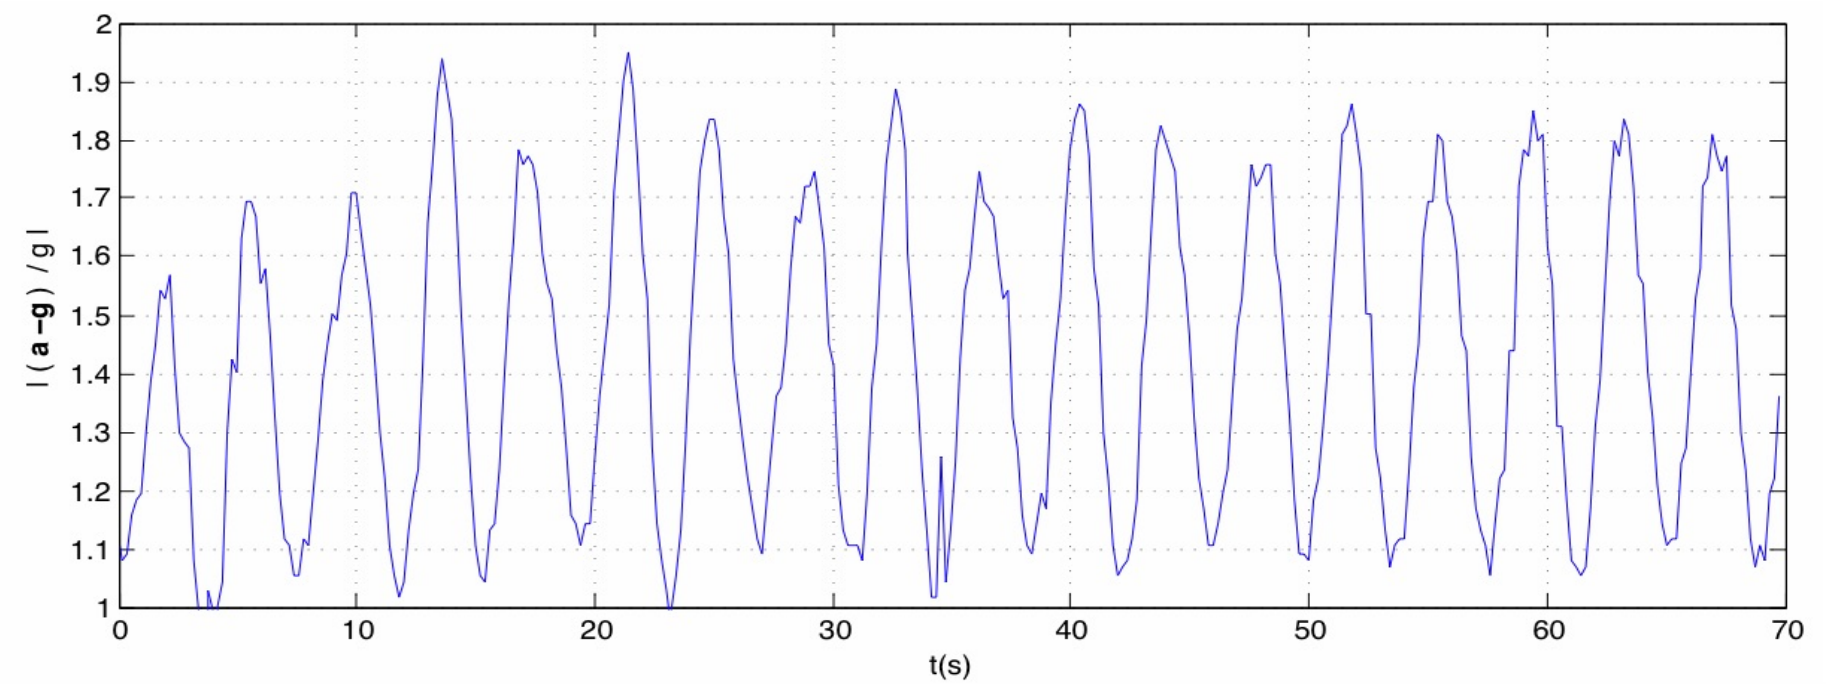

Flyigande mattan, Bläckfisken och Kättingflygaren

Fritt fall och andra fall

Ikaros
Lyktan
Fritt Fall
Katapulten

Graferna visar
komponenten
rakt upp från
sätet
(dvs "x"
komponenten
för en WDSS i
mätväst)

Berg- och dalbanor