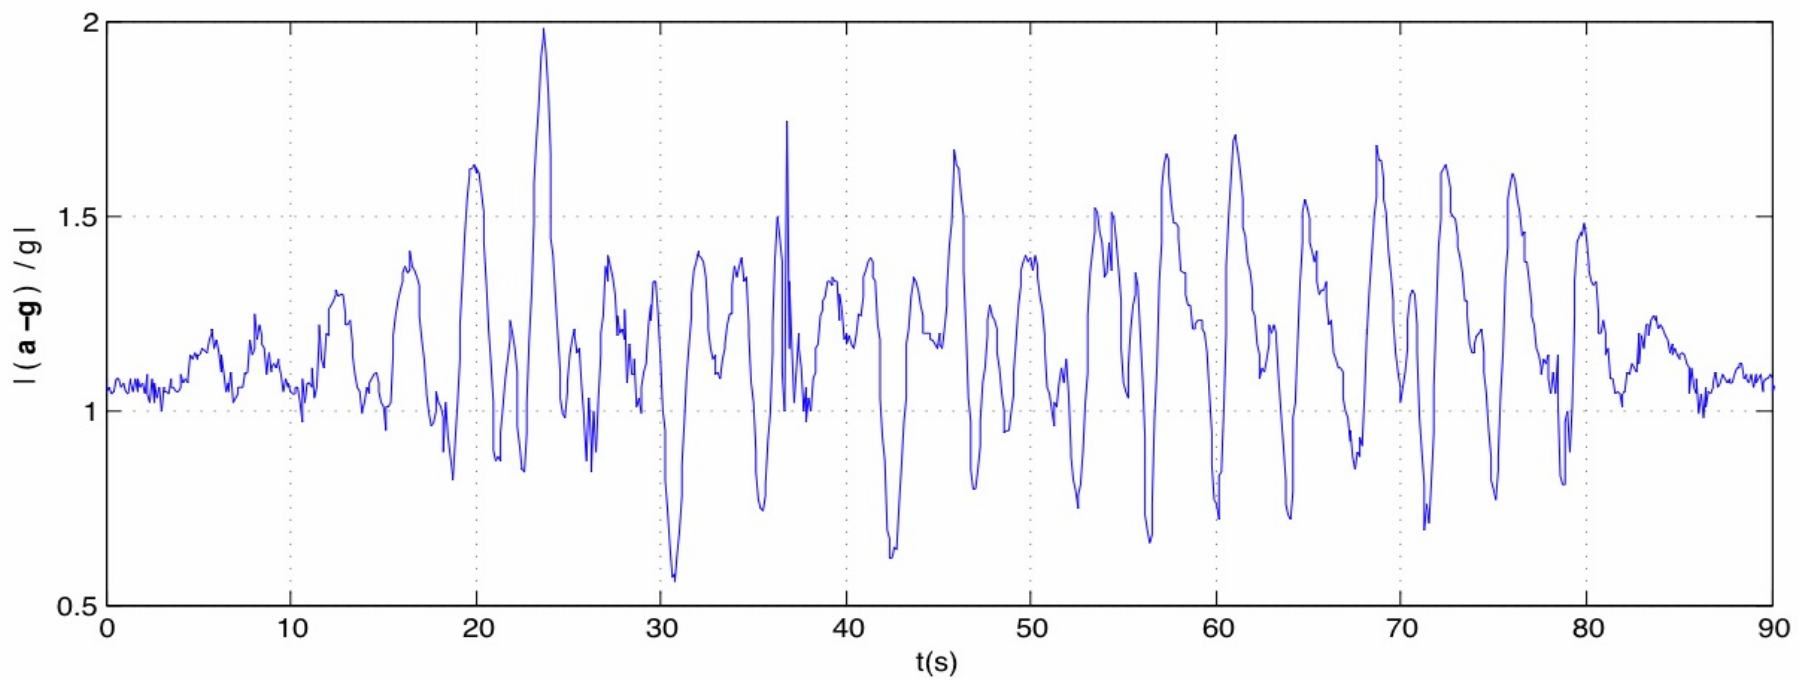

Flyigande mattan, Bläckfisken och Kättingflygaren

Fritt fall och andra fall

Ikaros
Lyktan
Fritt Fall
Katapulten

Graferna visar
komponenten
rakt upp från
sätet
(dvs "x"
komponenten
för en WDSS i
mätväst)

Berg- och dalbanor