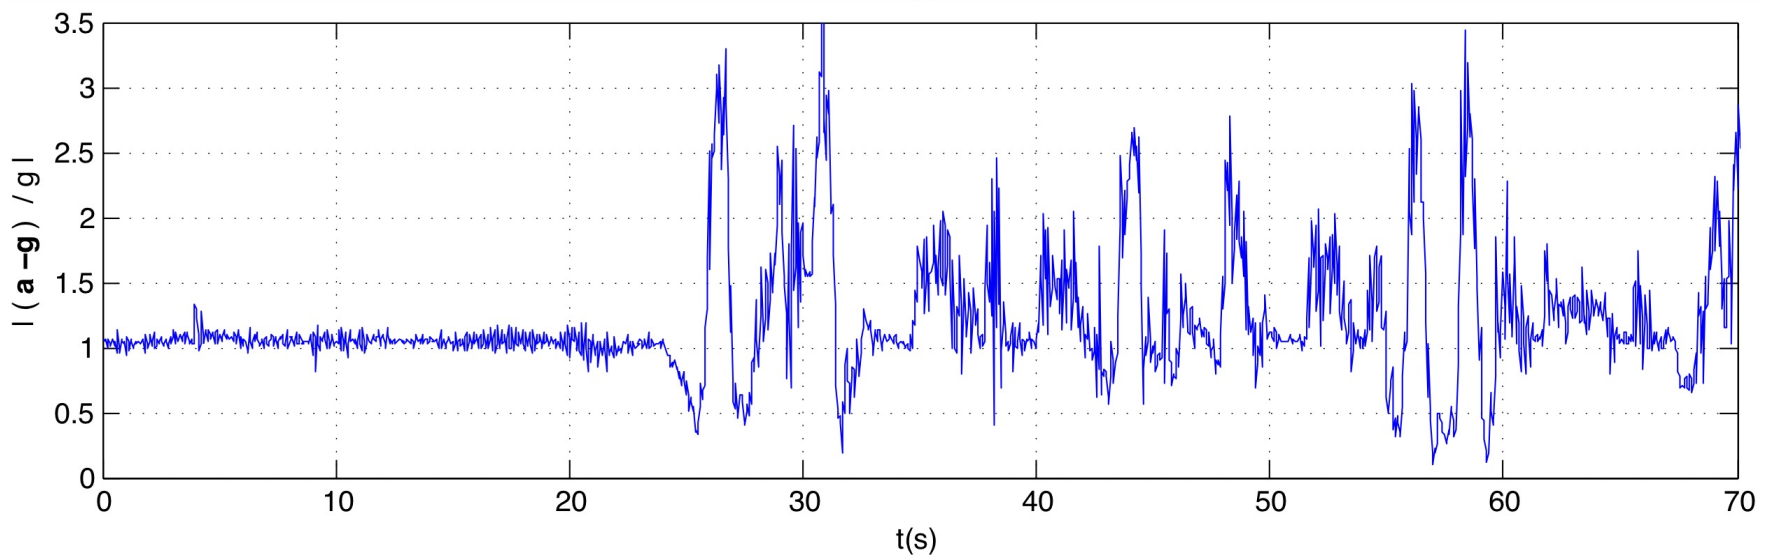

Berg- och dalbanor

Insane, Jetline,
Twister, Kvasten