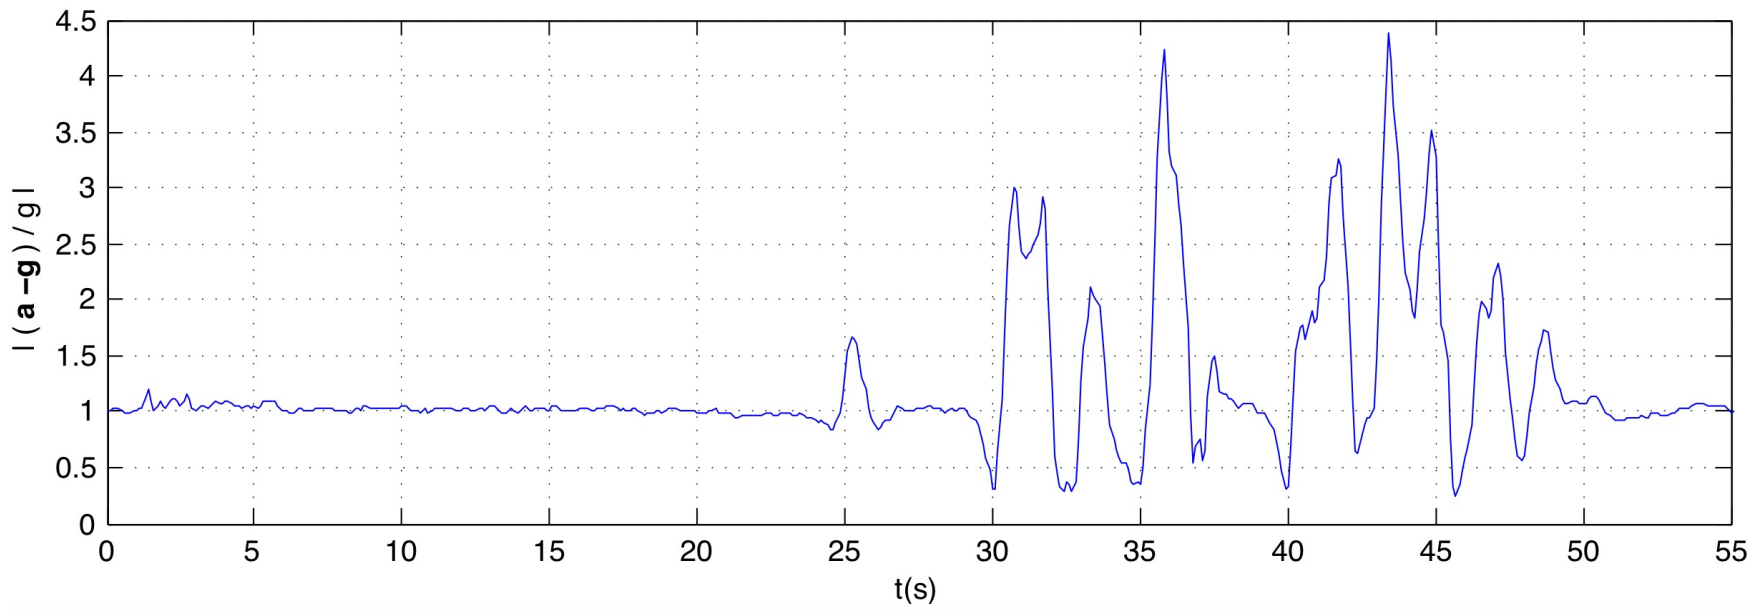

Berg- och dalbanor

Insane, Jetline,
Twister, Kvasten