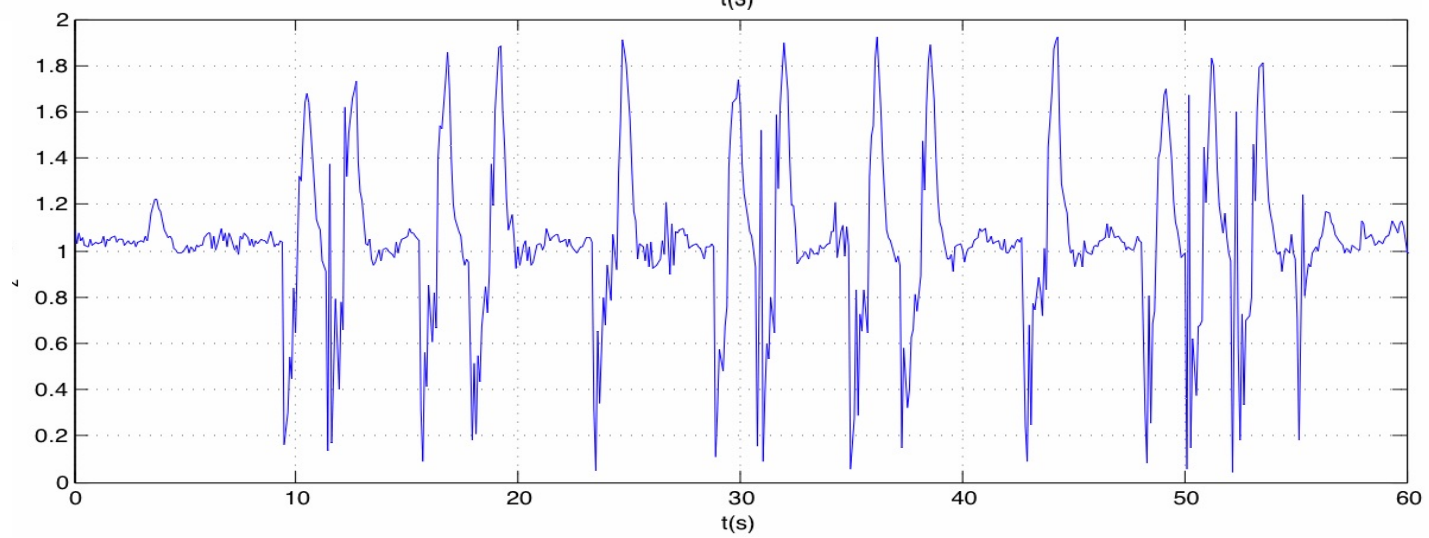

Flyigande mattan, Bläckfisken och Kättingflygaren

Fritt fall och andra fall

Ikaros
Lyktan
Fritt Fall
Katapulten

Graferna visar
komponenten
rakt upp från
sätet
(dvs "x"
komponenten
för en WDSS i
mätväst)

Berg- och dalbanor