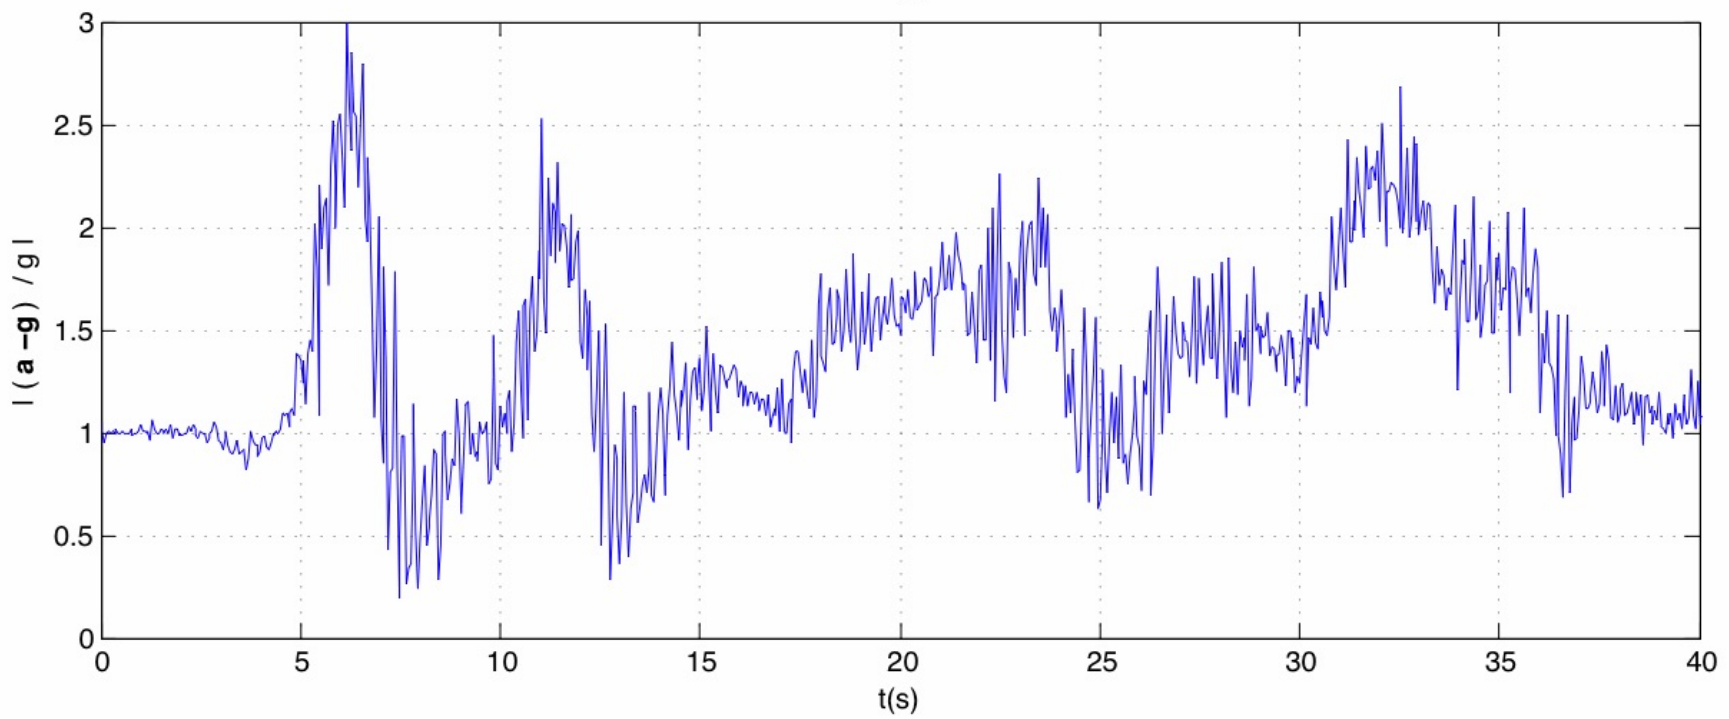

Berg- och dalbanor

Insane, Jetline,
Twister, Kvasten