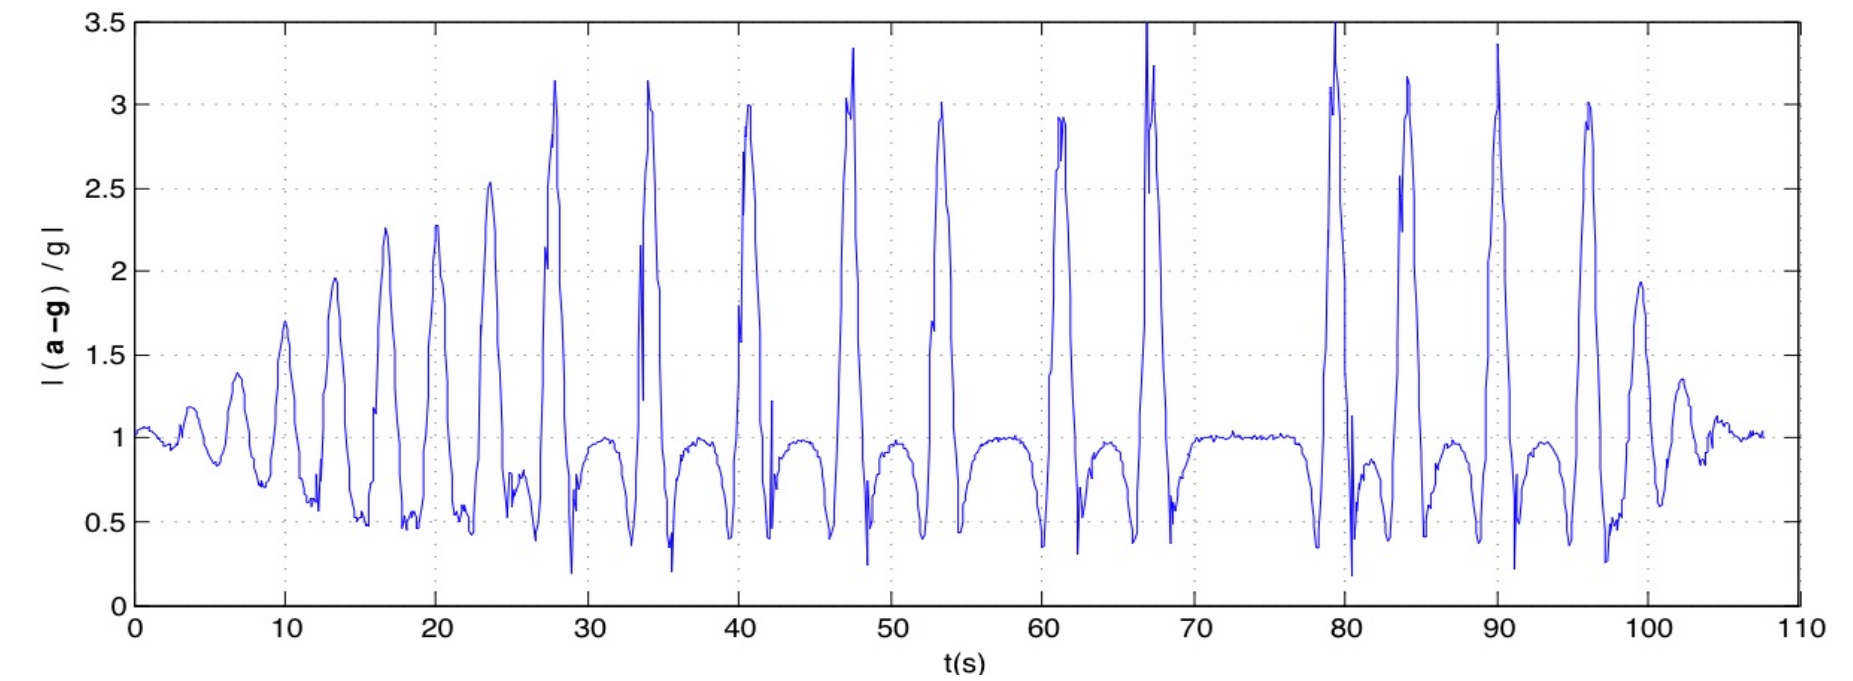

Flyigande mattan, Bläckfisken och Kättingflygaren

Fritt fall och andra fall

Ikaros
Lyktan
Fritt Fall
Katapulten

Graferna visar
komponenten
rakt upp från
sätet
(dvs "x"
komponenten
för en WDSS i
mätväst)

Berg- och dalbanor