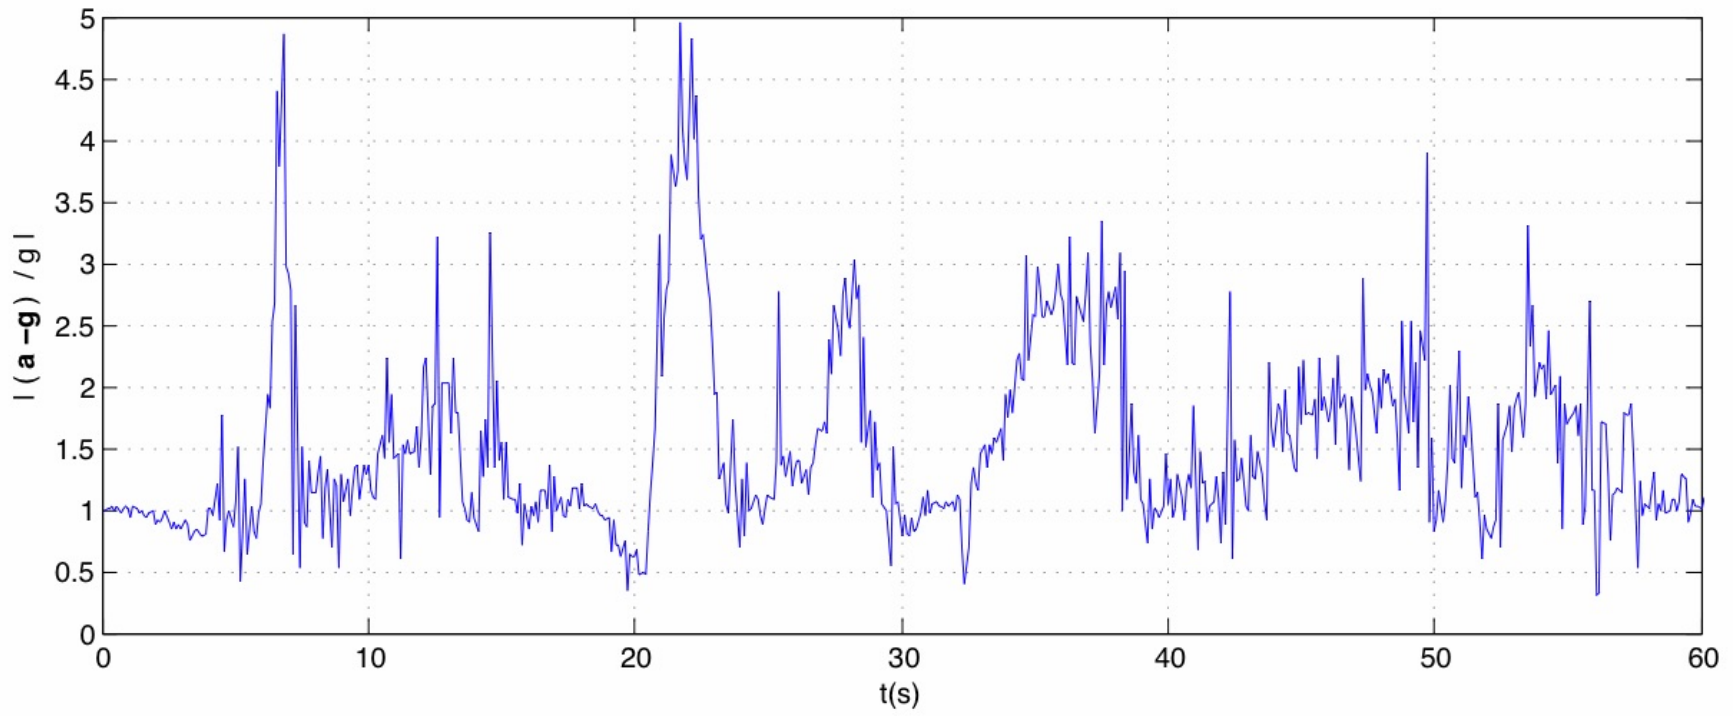

Berg- och dalbanor

Insane, Jetline,
Twister, Kvasten