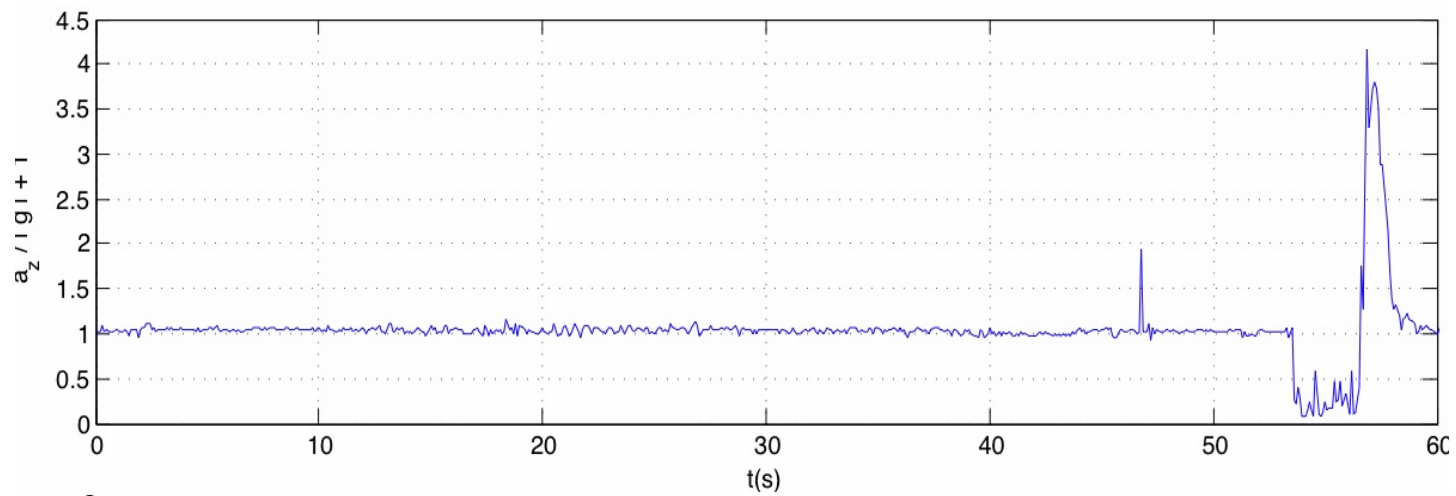

Flyigande mattan, Bläckfisken och Kättingflygaren

Fritt fall och andra fall

Ikaros
Lyktan
Fritt Fall
Katapulten

Graferna visar
komponenten
rakt upp från
sätet
(dvs "x"
komponenten
för en WDSS i
mätväst)

Berg- och dalbanor