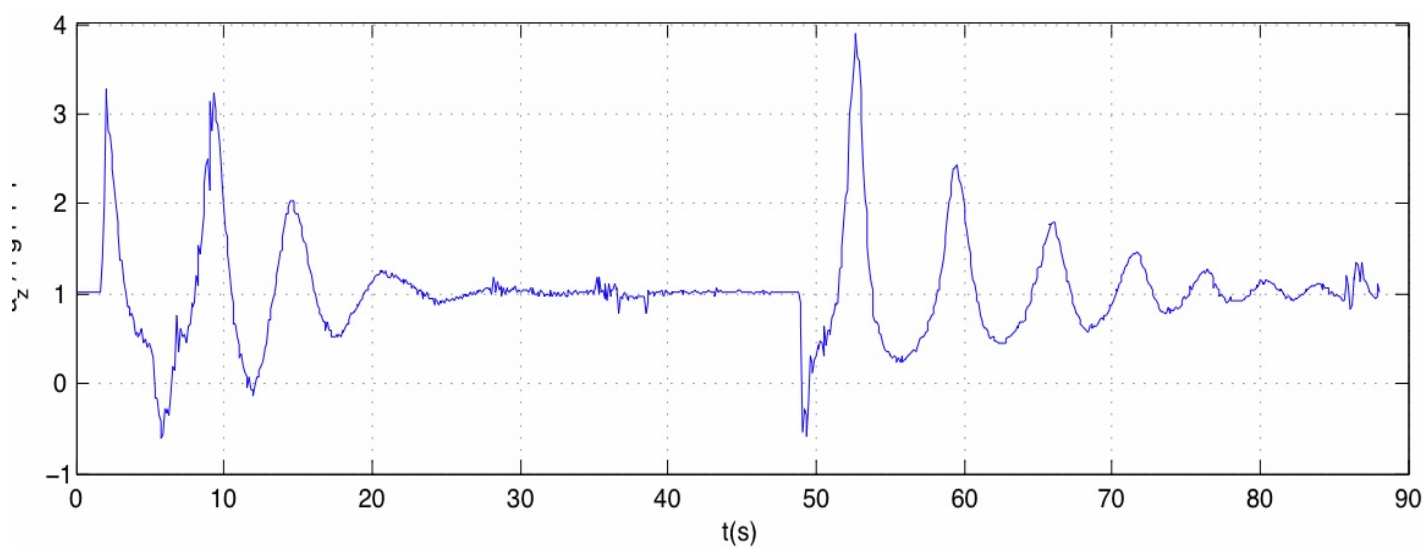

Flyigande mattan, Bläckfisken och Kättingflygaren

Fritt fall och andra fall

Ikaros
Lyktan
Fritt Fall
Katapulten

Graferna visar
komponenten
rakt upp från
sätet
(dvs "x"
komponenten
för en WDSS i
mätväst)

Berg- och dalbanor