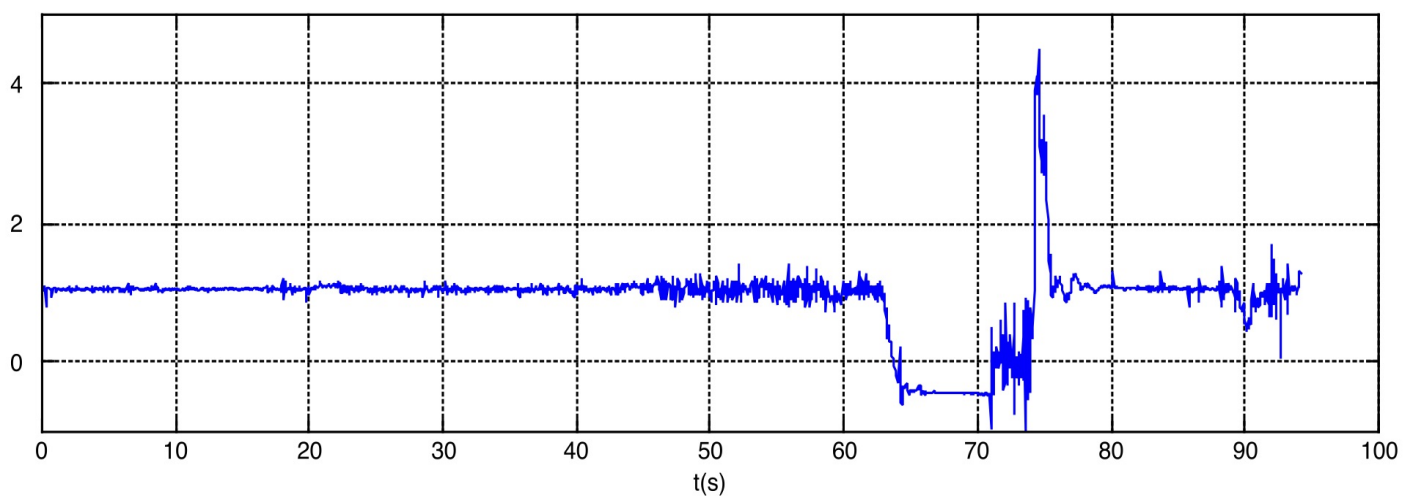

Flyigande mattan, Bläckfisken och Kättingflygaren

Fritt fall och andra fall

Ikaros
Lyktan
Fritt Fall
Katapulten

Graferna visar
komponenten
rakt upp från
sätet
(dvs "x"
komponenten
för en WDSS i
mätväst)

Berg- och dalbanor